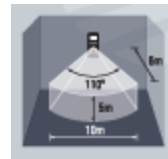

Überwachungsbereich des XA101/XA201